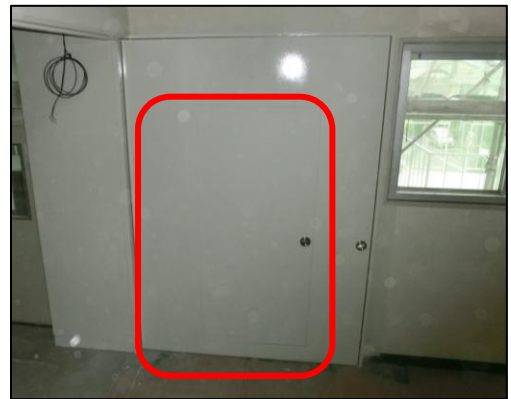

2017☆夏 本田小大規模改修!

8月18日(金) NO.6

☆古い塩ビタイルを撤去した後に、淡いグリーンの長尺塩ビシートを張り、こんなにきれいな廊下になりました。

☆防火扉が新しくなりました。赤い四角の部分に、くぐり戸があり、扉が閉まっても避難がしやすいのです。

☆黒板の下地が整い、月曜日に新しい曲面黒板が取り付けられる準備が整っています。

☆相談室が2つになるよう、このように新しい壁の枠組みができました。