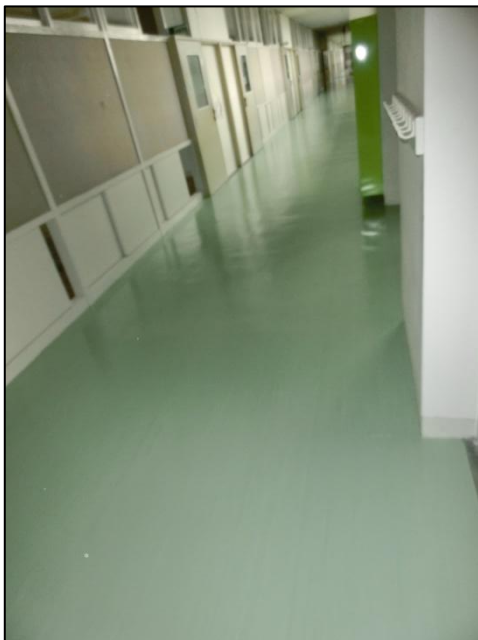

2017☆夏 本田小大規模改修!

8月22日(火) NO.8

☆体育館南の玄関です。深い青色の落ち着いた雰囲気仕上げに仕上がりました。道路からもよく見えます。

☆3階の階段踊り場の手すりの部分を高くしてもらいました。万が一の場合にも、みんなが安全であることがいちばん大切ですので。

☆淡いグリーンの廊下の床にワックスがかけられ、ピカピカになりました。こんなにきれいな床ですので、丁寧に使いましょうね。

☆相談室が2つできました。先週は枠組みだけでしたが、白い壁ができています。大工さん、すごいですね。