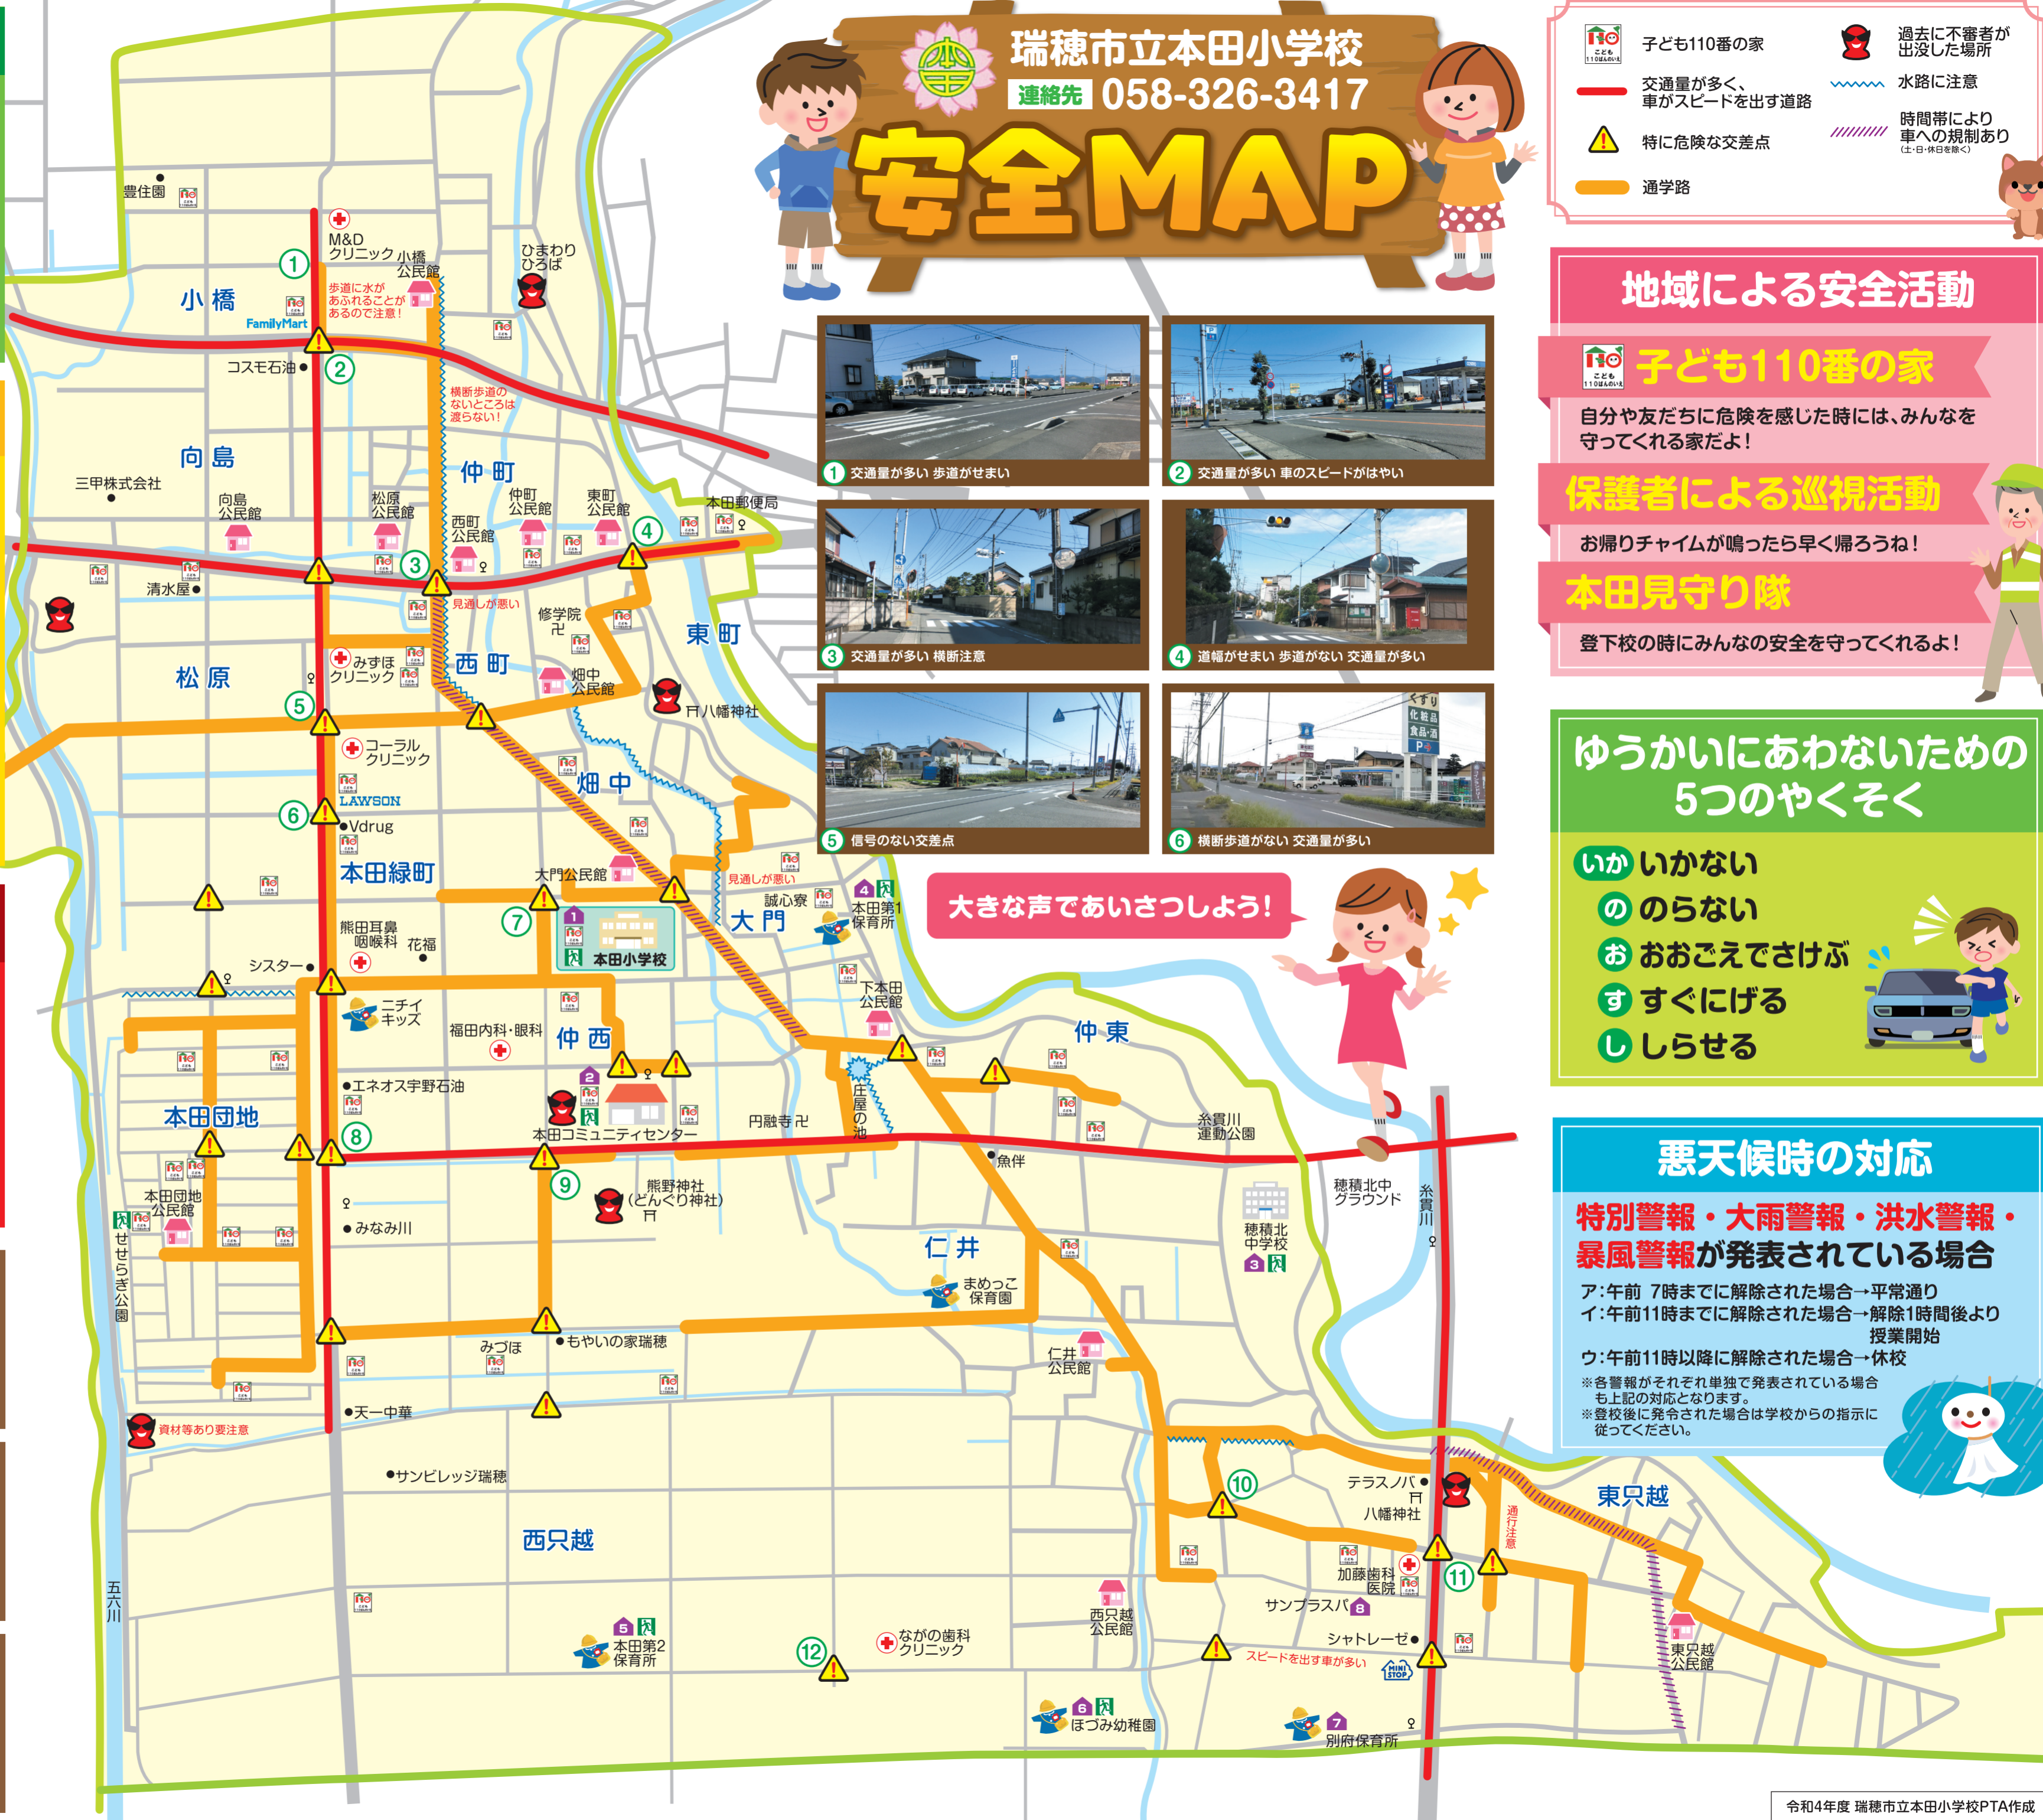

登下校中に地震が起きたら

- ★ 身を低くし、ランドセルやかばんで頭を守ろう!!
- ★ ブロックの壁や塀、自動販売機は倒れる危険があるので近づかないヨ!!
- ★ 地下道、橋などは崩れる恐れがあるので、近い方の出口から外へ出よう!!

一時的に避難する場所

- ・本田小学校 グラウンド
- ・本田コミュニティセンター広場
- ・本田第1保育所 屋外遊戯場
- ・穂積北中学校校舎 南球技場
- ・本田第2保育所 屋外遊戯場
- ・別府保育所 屋外遊戯場
- ・せせらぎ公園
- ・ほづみ幼稚園 屋外遊戯場

災害用伝言ダイヤル171

災害用伝言ダイヤルとは、災害の発生により通話がつながりにくくなった場合の伝言板だよ。

自分の状況を伝えたい時【録音】
171 + 1 +

相手の伝言を聴きたい時【再生】
171 + 2 +

※電話番号は、市外局番から必要です。

瑞穂市立本田小学校

連絡先 058-326-3417

安全MAP

子ども110番の家

交通量が多く、車がスピードを出す道路

特に危険な交差点

通学路

過去に不審者が出没した場所

水路に注意

時間帯により車への規制あり(土・日・休日を除く)

地域による安全活動